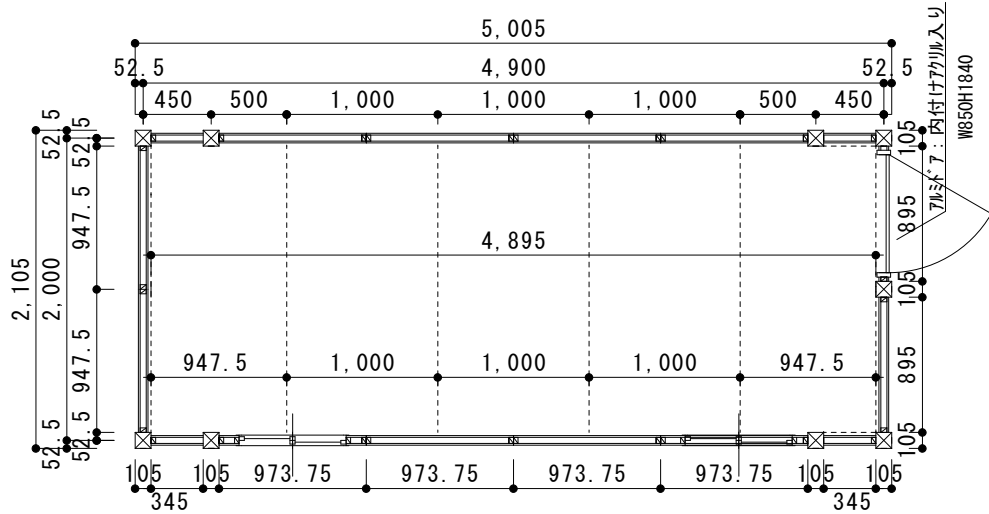

# イージーヒュッテ

4.9m x 2m

- \* 床はネダレス1m 柾組
- \* 接合はドリフトピン工法