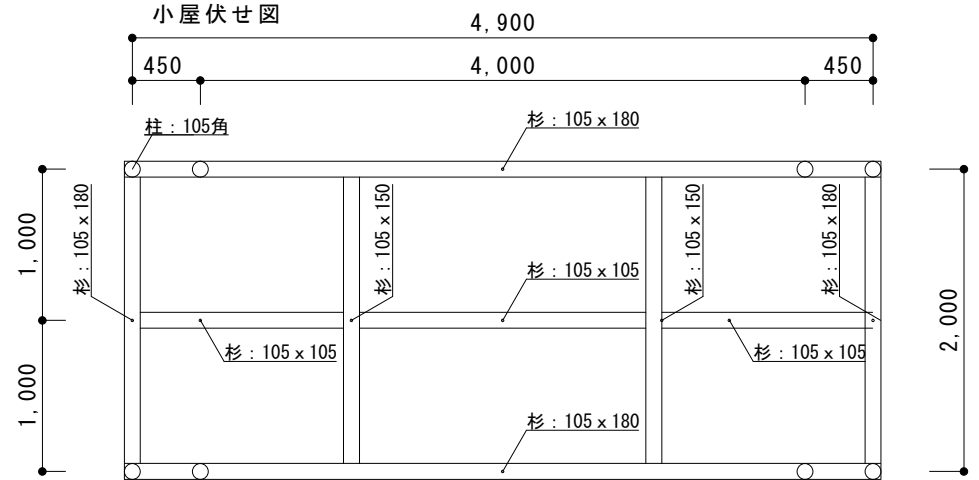

# イージーヒュッテ

4.9m x 2m

- \* 床はネダレス1m 柾組
- \* 接合はドリフトピン工法