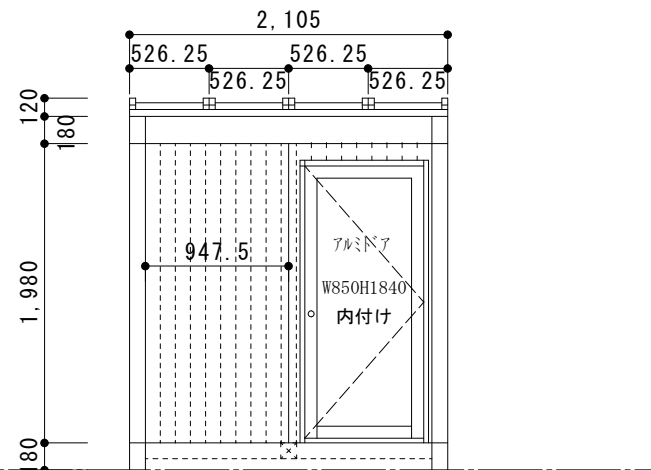

# イージーヒュッテ

4.9m x 2m

- \* 床はネダレス1m 柾組
- \* 接合はドリフトピン工法