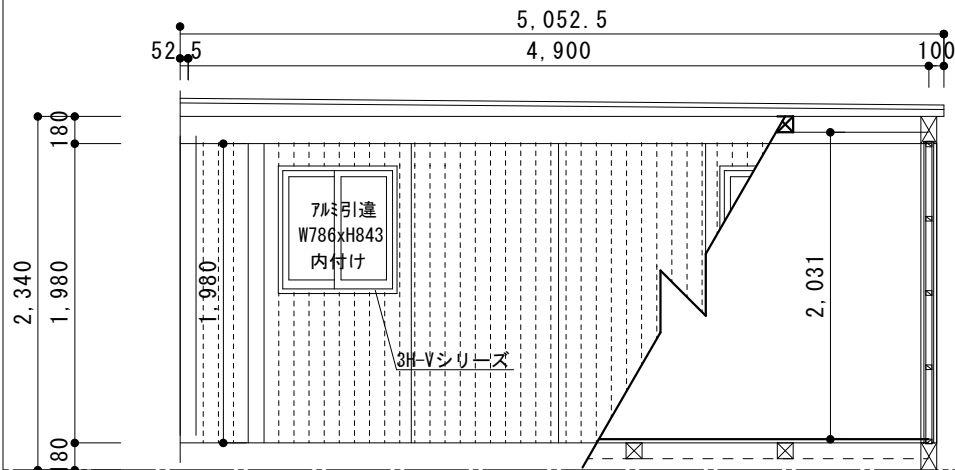

# イージーヒュッテ

4.9m x 2m

- \* 床はネダレス1m 柾組
- \* 接合はドリフトピン工法